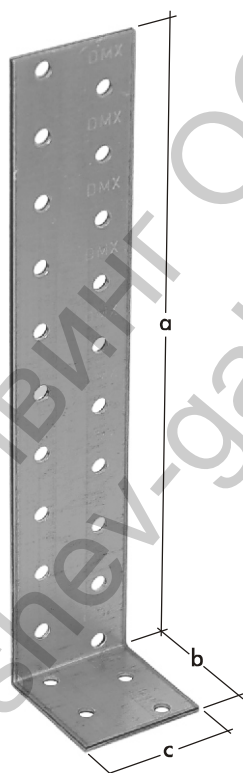

KĄTOWNIK KOTWOWY

- GB Anchor square
- CZ Úhelník kotevní
- RO Coltar ancora
- RUS Анкерный уголок
- E Escuadra para anclar
- BG Планка ъглова разнораменна

KK 1

symbol	nr art.	EAN 59077081	[mm]			[g/szt.]	[szt.]
			a	b	c		
KK 1	412100	41217	200	40	40	140	20
KK 2	412200	41224	300	40	40	200	20
KK 3	412300	41231	400	40	40	250	20

DX51D + Z275MAC \neq 2 mm / Zn galv.

1.16

KK

DMX - ŁĄCZNIKI DO DREWNA